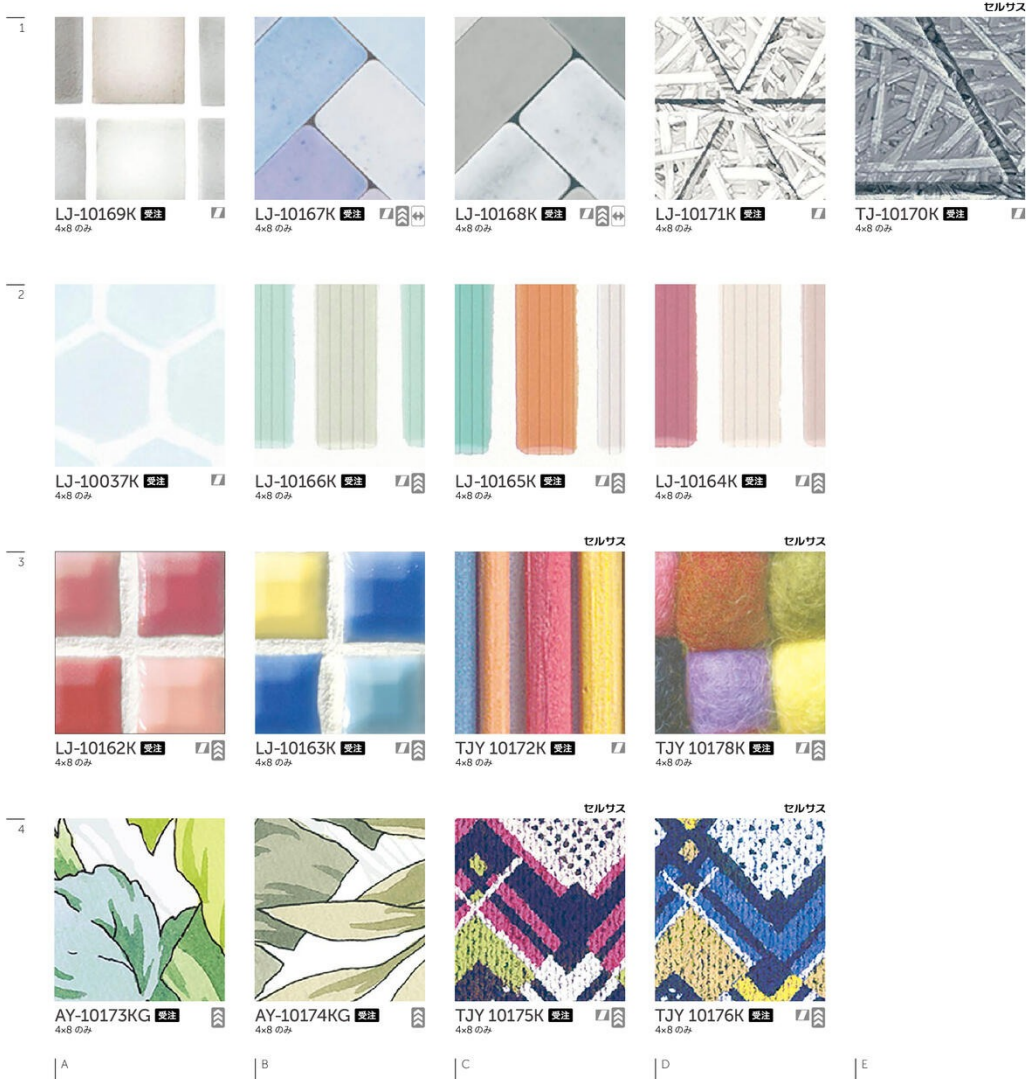

全体柄や詳細情報を確認できます。

柄画像 (一部抜粋・1/10scale)

●規格・設計価格は巻末をご確認ください。

AY-,JI-,LJ-
TJ-,TJY

※色番 6400 は SIAA 登録品ではありません。
SIAA 登録製品に関する詳細はホームページをご参照ください。

セルサスと同柄のポリ、木口材等には指紋レス効果はありません。

「指紋レス」とは当社従来品と比較して指紋が目立ちにくいことを意味します。

○説明表示について

- 📏 柄やエンボスに対し斜めにカットされたものがあります。製品をご確認の上、ご使用ください。
- 📏 柄に天地方向性があり、逆向きに並べると違和感があります。製品をご確認の上、ご使用ください。
- 📏 柄の方向性は【ヨコ】です。

セルサス：セルサスマークのある商品は「指紋レス」化粧板です。
※注：受注生産品
4×8 (4枚以上)、納期2週間
詳細に関しては最寄りの当社支店・営業所までお問い合わせください。